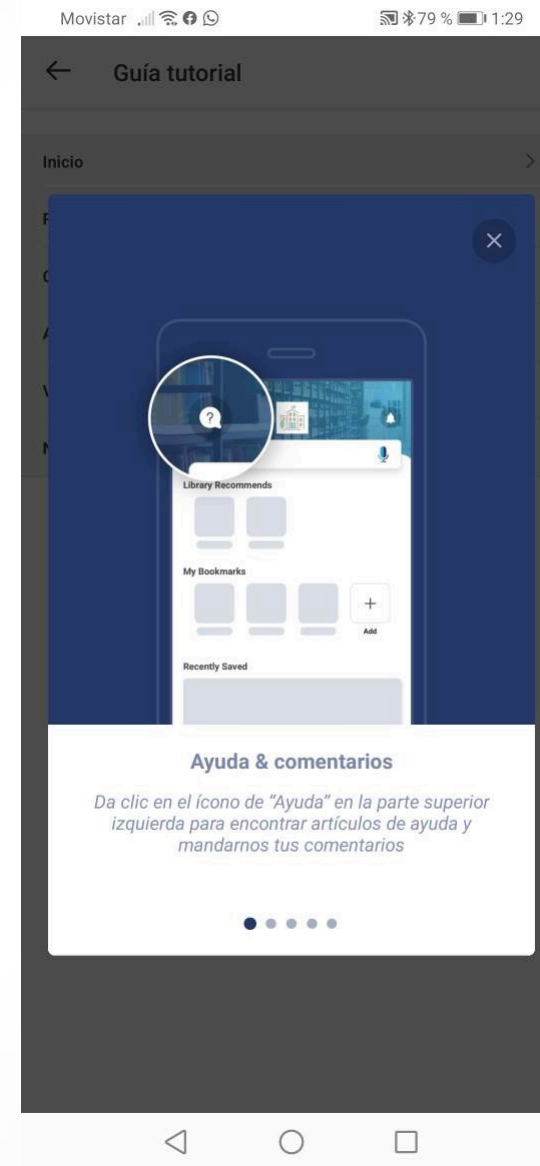

CONSULTA LA GUÍA TUTORIAL DENTRO DE LA APP

BIBLIOTECA
GERARDO CORNEJO MURRIETA

Dentro de la App de MyLoft podrás consultar la Guía Tutorial para un mejor uso de la herramienta.

Para comenzar ingresa a configuraciones

En Centro de Ayuda, ingresa a Guía tutorial y consulta los diferentes módulos.

Guía de acceso a la plataforma de MyLOFT

Pasos para ingresar a MyLOFT desde la bienvenida hasta la búsqueda de información.