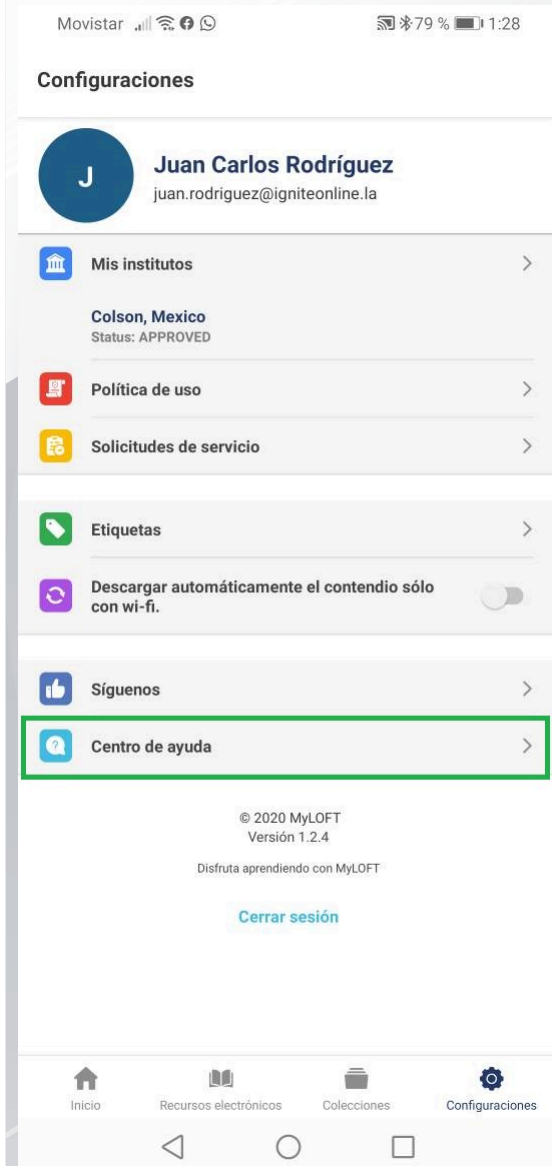

CONSULTA LA GUÍA TUTORIAL DENTRO DE LA APP

BIBLIOTECA
GERARDO CORNEJO MURRIETA

Dentro de la App de MyLoft podrás consultar la Guía Tutorial para un mejor uso de la herramienta.

Para comenzar ingresa a configuraciones

En Centro de Ayuda, ingresa a Guía tutorial y consulta los diferentes módulos.

Guía de acceso a la plataforma de MyLOFT

Pasos para ingresar a MyLOFT desde la bienvenida hasta la búsqueda de información.