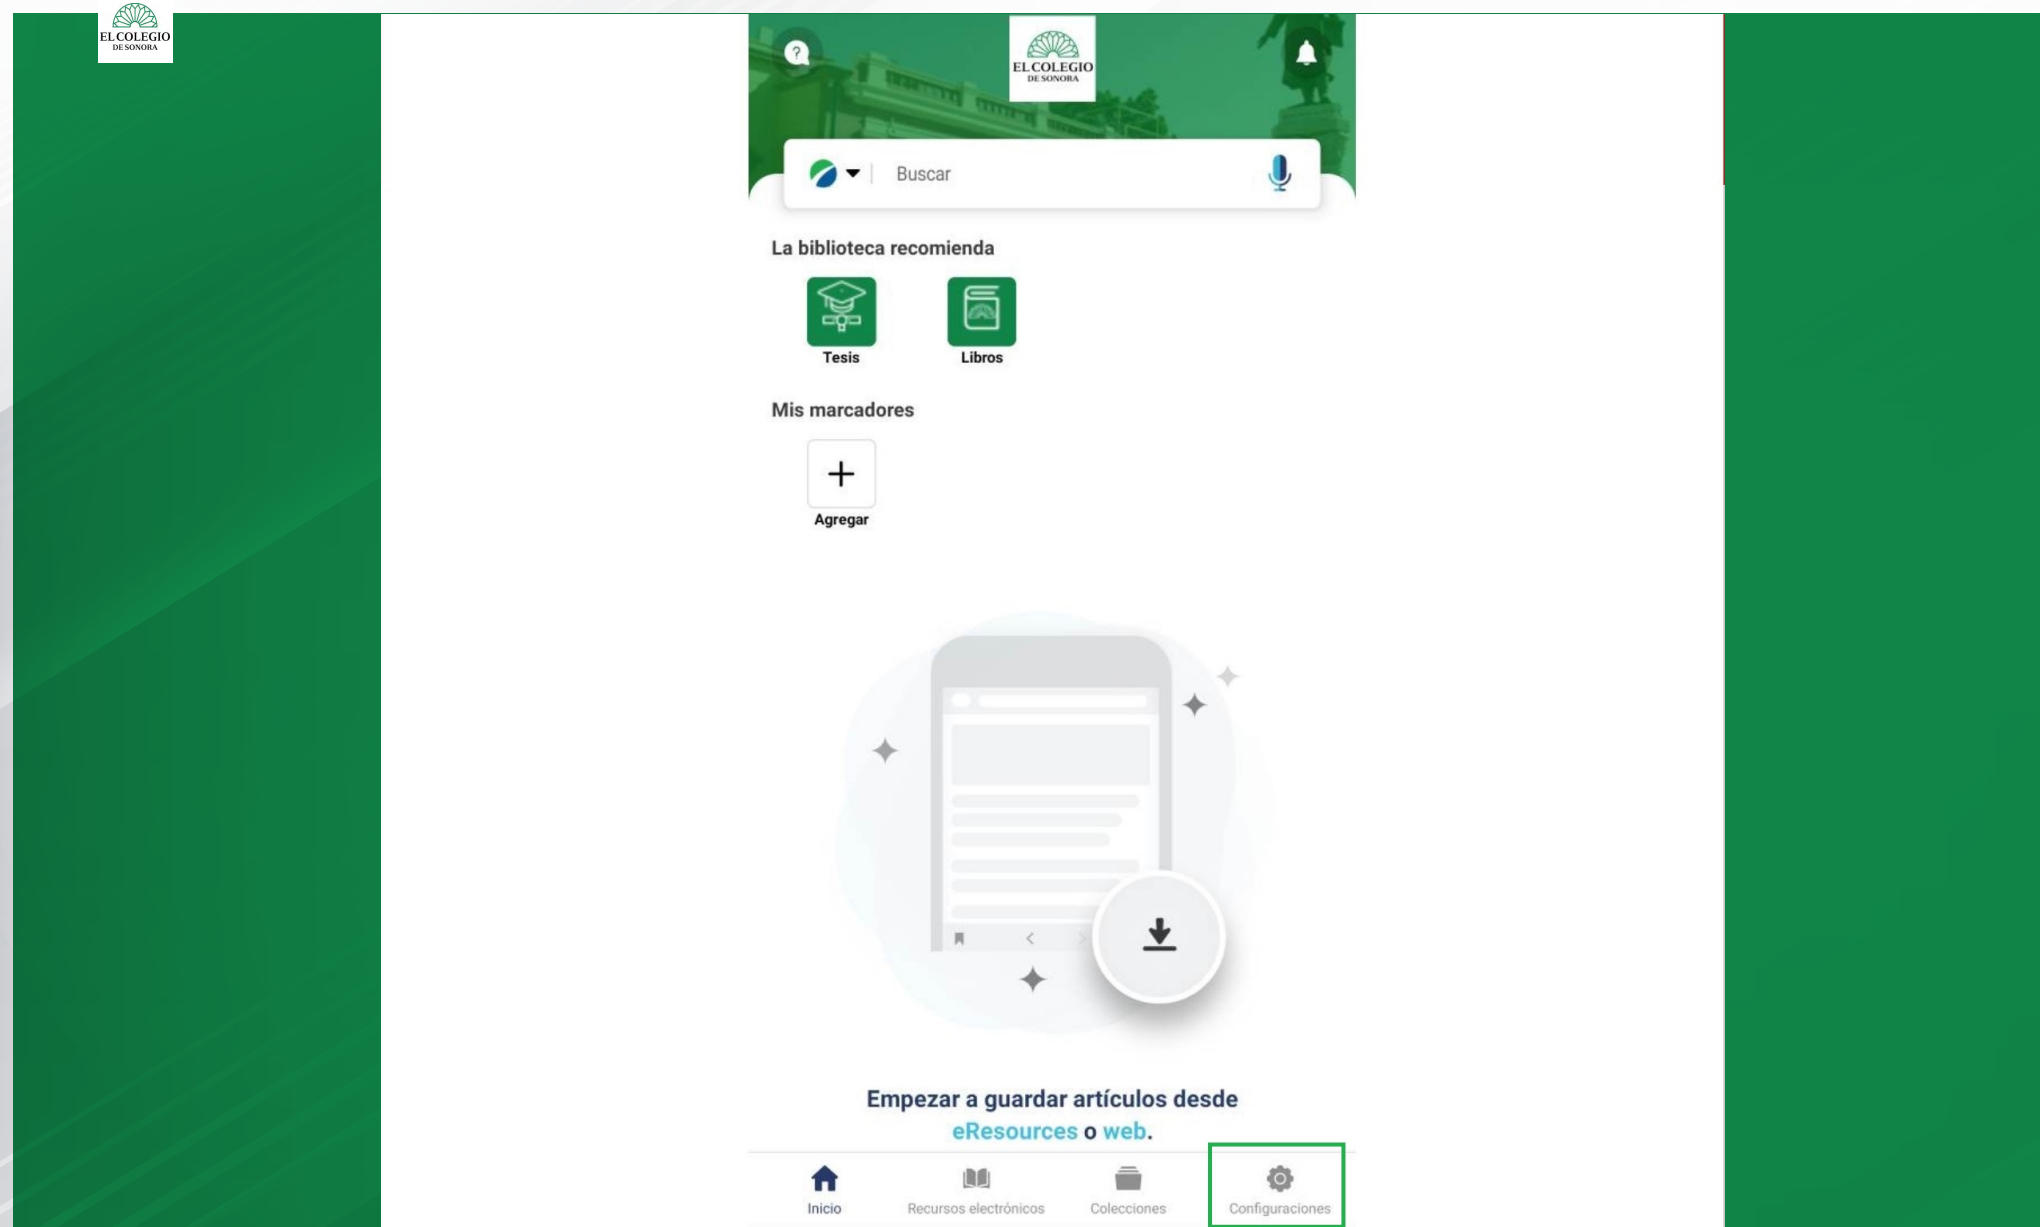

Dentro de la App podrás solicitar y/o sugerir, a tu institución, el suscribir algún recurso que necesites.

Para comenzar ingresa a configuraciones