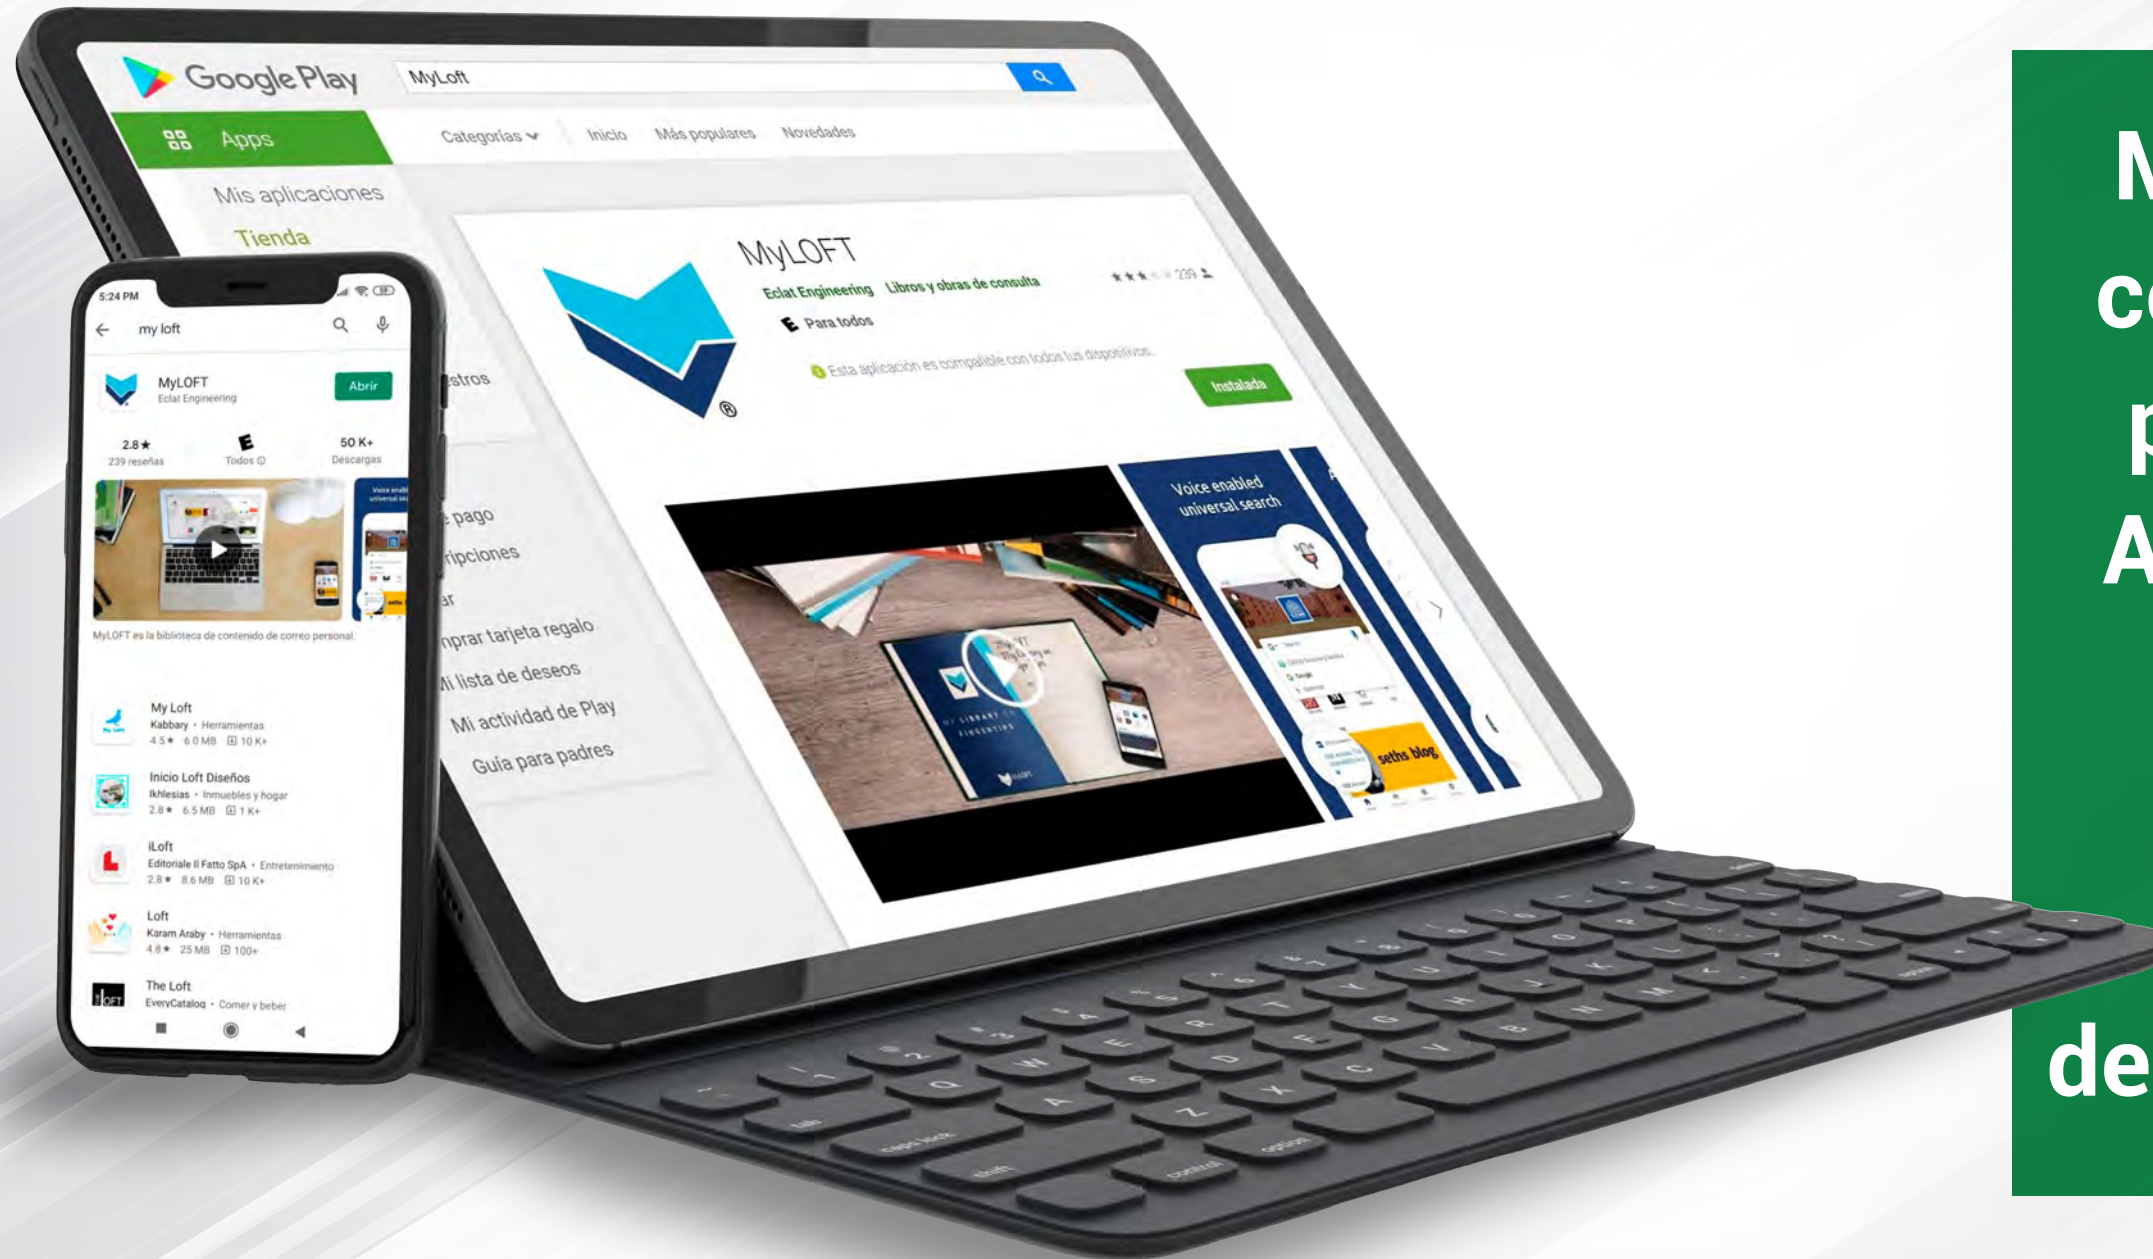

<https://chrome.google.com/webstore/search/myloft?hl=es>

APP MÓVIL

 MyLOFT®
MY LIBRARY ON
FINGERTIPS

¡Bienvenidos a MyLoft!

Mi biblioteca en los dedos
Accede al contenido en cualquier momento y en cualquier lugar

Elige tu institución

Buscar institución *

Buscar

MyLoft cuenta con una versión para teléfonos Android / Apple que permite maximizar la utilidad de la herramienta.

Sólo tienes que descargarla desde tu tienda de aplicaciones.