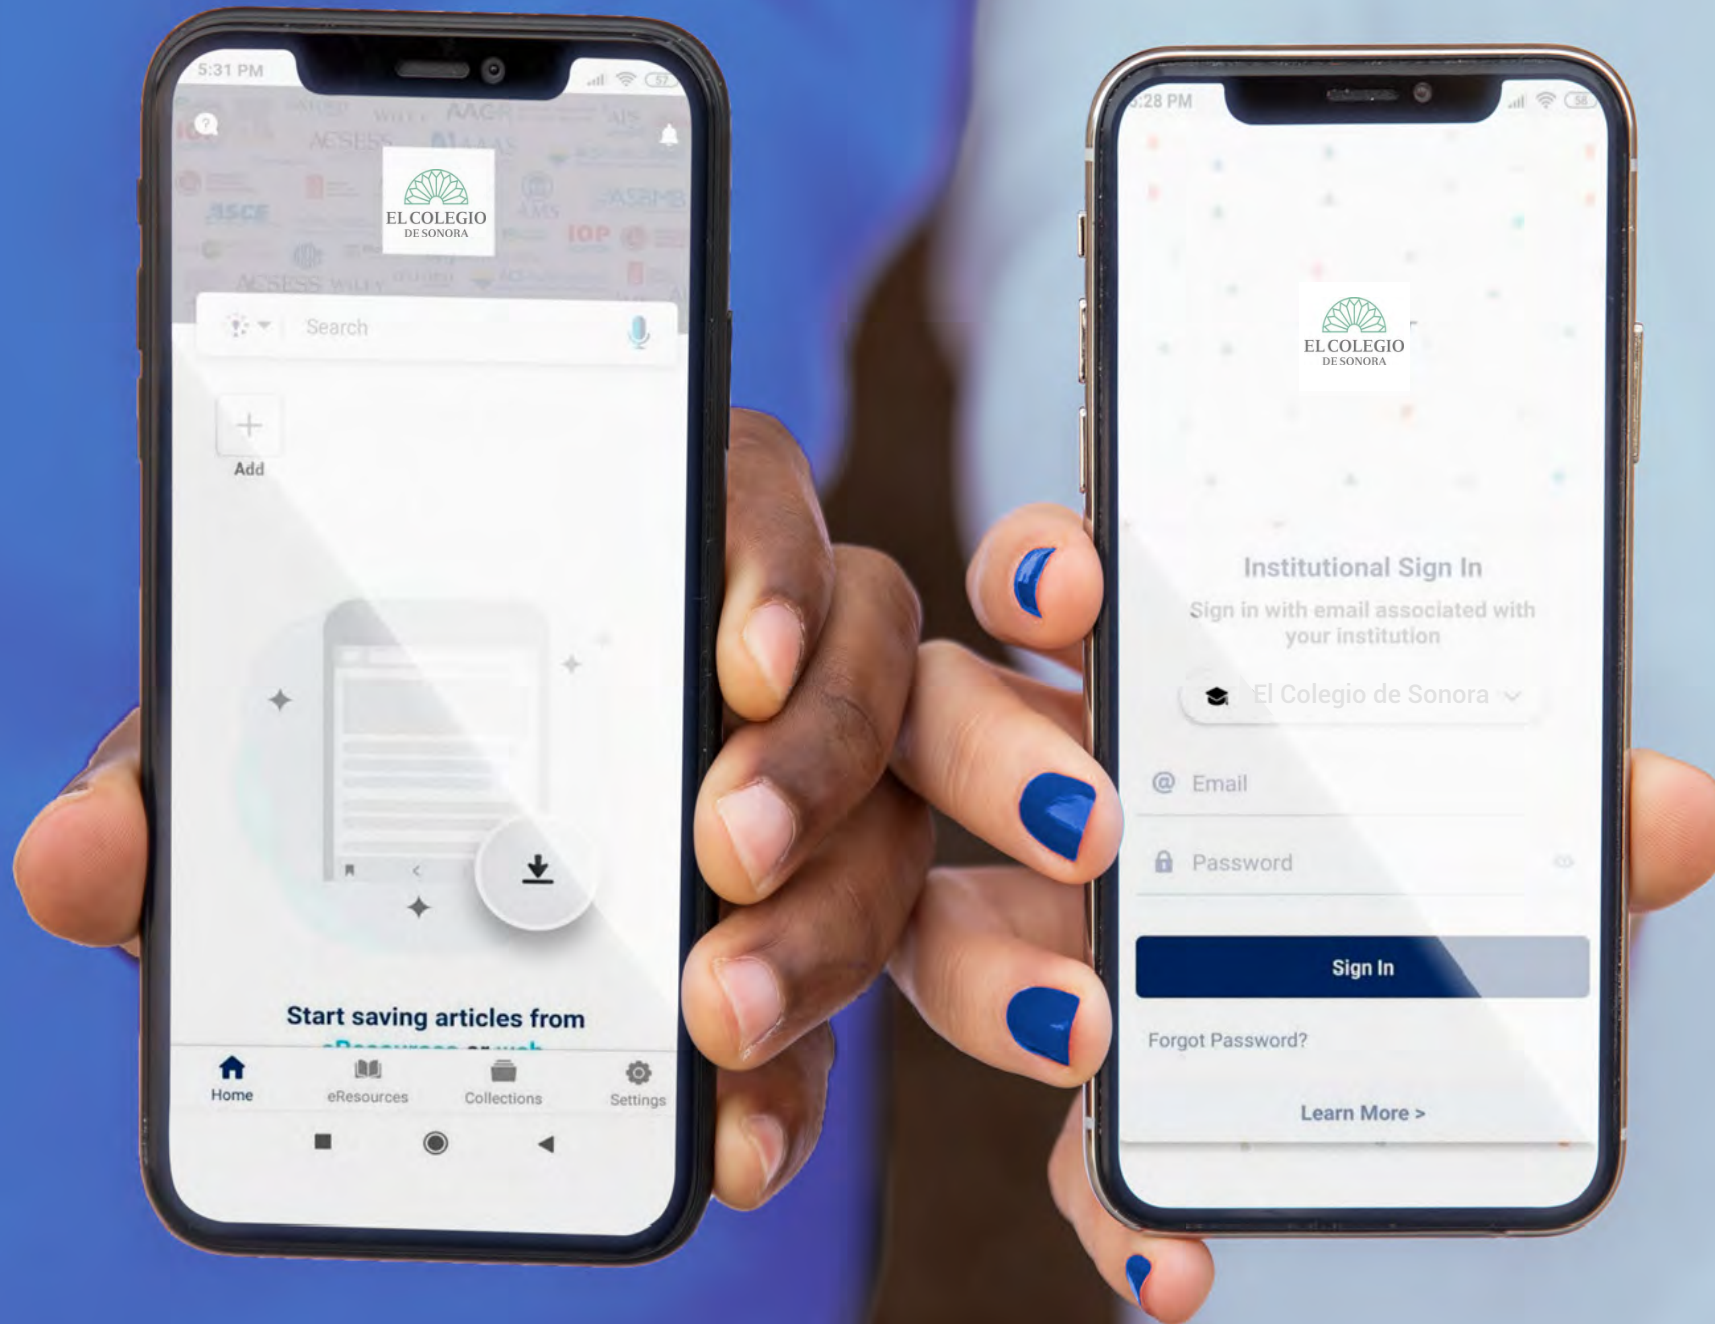

<https://chrome.google.com/webstore/search/myloft?hl=es>

APP MÓVIL

 MyLOFT®
MY LIBRARY ON
FINGERTIPS

¡Bienvenidos a MyLoft!

Mi biblioteca en los dedos
Accede al contenido en cualquier momento y en cualquier lugar

Elige tu institución

Buscar institución *

Buscar

MyLoft cuenta con una versión para teléfonos Android / Apple que permite maximizar la utilidad de la herramienta.

Sólo tienes que descargarla desde tu tienda de aplicaciones.

**Ingresa con tus
credenciales,
y comienza a
descubrir
información
valiosa para tus
actividades
académicas
y de investigación.**

SOLICITUDES DE SERVICIO DENTRO DE LA APP

BIBLIOTECA
GERARDO CORNEJO MURRIETA