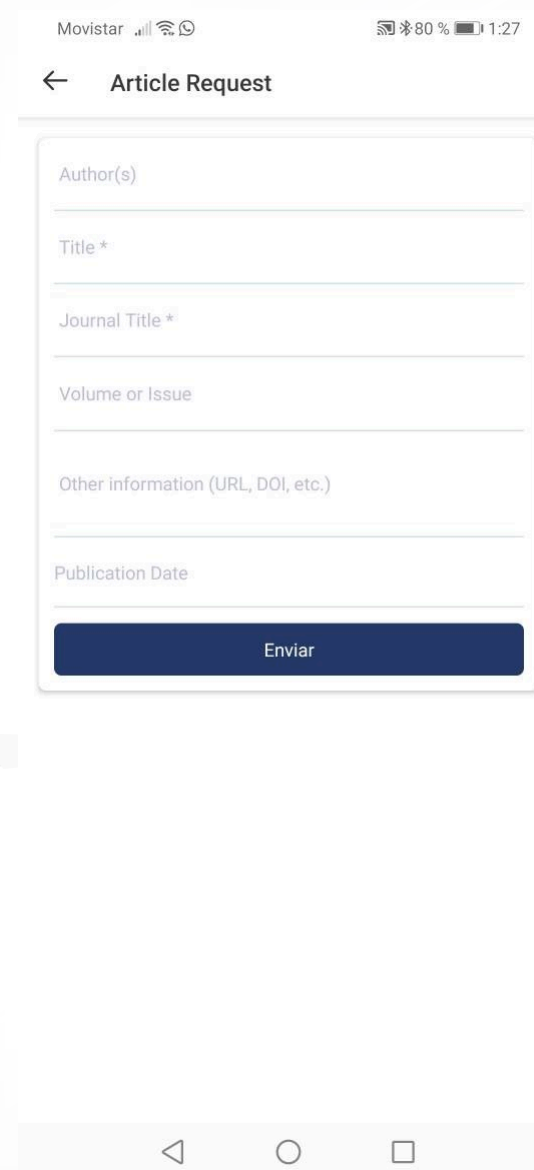

Ingresas a solicitudes de servicio, posteriormente a Article Request, llena el formulario y listo!