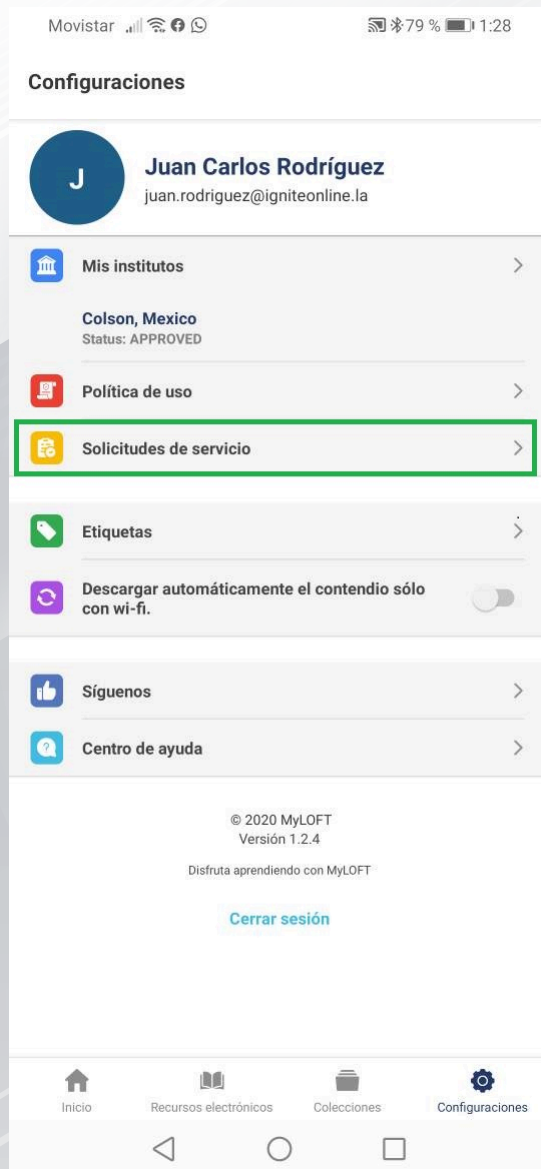

Ingresas a solicitudes de servicio, posteriormente a Article Request, llena el formulario y listo!